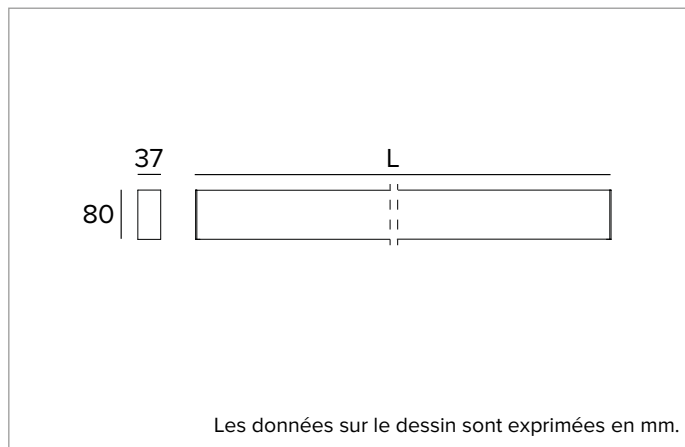

T018MY940ELPW | LOGICO EASY Stand Alone 37 - UGR19

Appareil linéaire LED stand alone pour le montage au plafond ou en suspension

	4000K	H(m)	D1(m)	D2(m)	E _{max} (lx)	
Ra90		66°	64°			
Fixture Power	23W	1	1.29	1.26	1806	
Source Flux	2522lm	2	2.58	2.52	451	
Fixture Flux	2522lm	3	3.86	3.78	201	
Efficacy	110lm/W	4	5.15	5.04	113	
G0347A I _{max} =810cd/klm	I _{max}	2044cd	5	6.44	6.30	72

CCT nominale : 4000K

Durée utile (L80/B10) : 100000h tq +25°C

CARACTÉRISTIQUES DE L'ÉCLAIRAGE

Émission Directe. Lumière contrôlée - Optique cellulaire UGR19 : système optique composé de lentilles à facettes différenciées pour optimiser la direction du flux et d'optique cellulaire en polycarbonate blanc (UGR<19 et L65<1500 cd/m² EN-12464-1).